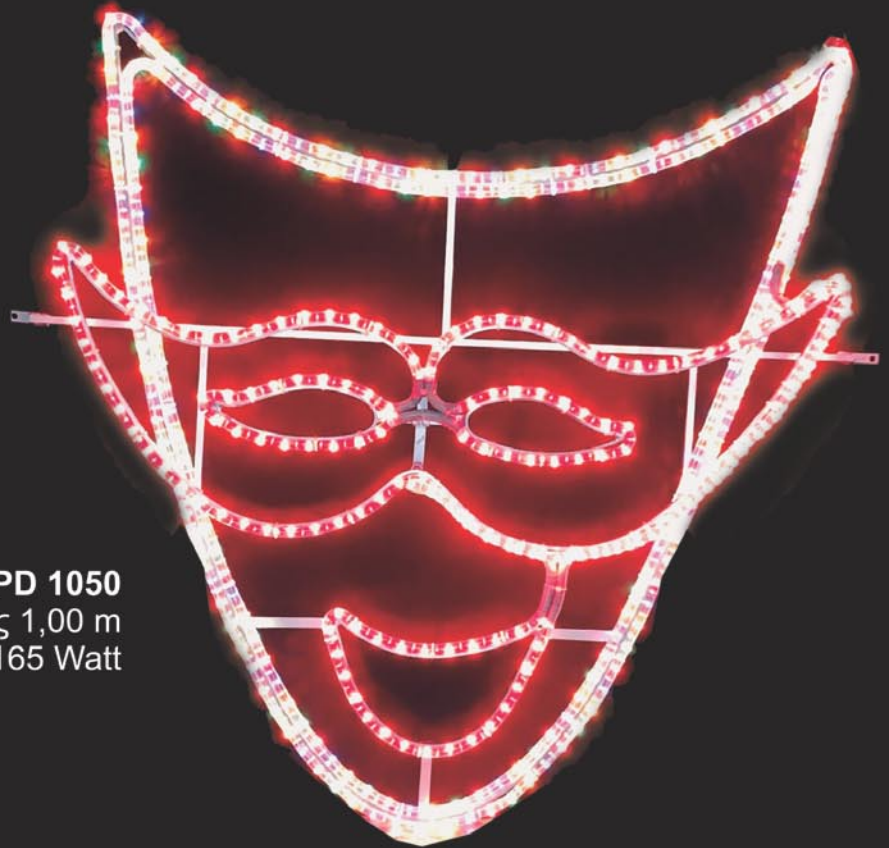

CA 290 Κλόουν
Ύψος: 1,60 μ

Επιστήλια γλυπτά πολυαιθυλενίου φωτιζόμενα

CA 270 Κλόουν Μπαλάκι
Ύψος: 1,70 μ

CA 202 Μάσκα Ήλιος
Διαστάσεις: 2,15x1,50 μ

CA 206 Κλόουν Γουλίνι
Διαστάσεις: 1,70x2,30 μ

CA 205 Μάσκα Σαλιάρα
Διαστάσεις: 1,90x2,30 μ

Υπερμεγέθη γλυπτά
πολυεστερικά επιδαπέδια

CA 641
ύψος 4.00μ.

Επιστήλια αλουμινίου με φωτοσωλήνα

PD 1049

Ύψος 0,90 m Πλάτος 0,70 m
Κατανάλωση 100 Watt

PD 1050

Ύψος 0,95 m Πλάτος 1,00 m
Κατανάλωση 165 Watt

Επιστήλια αλουμινίου με φωτοσωλήνα

PD 1022

Ύψος 2,25 m Πλάτος 1,15 m
Κατανάλωση 262 Watt

PD 1023

Ύψος 1,90 m Πλάτος
Κατανάλωση 295 V

Επιστήλια αλουμινίου με φωτοσωλήνα

GAA 2008 Μήκος 3,00 m Ύψος 1,25 m Κατανάλωση 290 Watt

GA 2008 Μήκος 6,00 m Ύψος 1,25 m Κατανάλωση 590 Watt