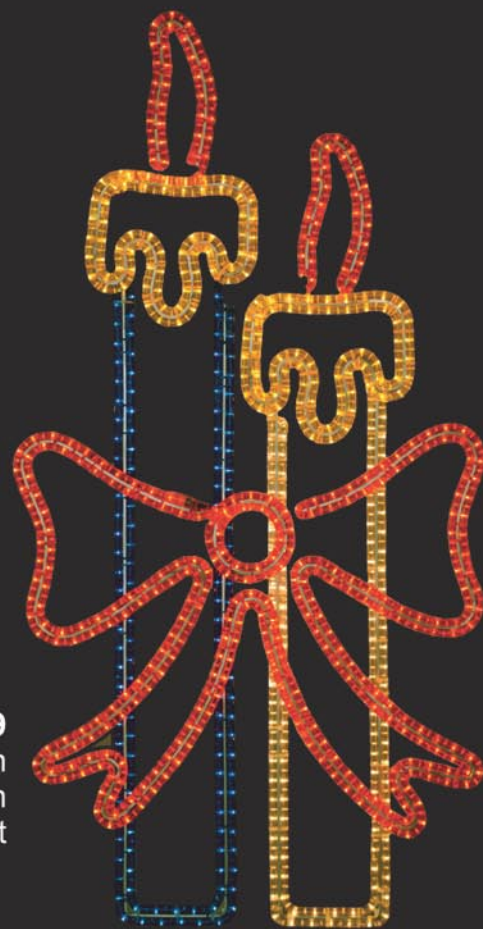

Πασχαλινός Διάκοσμος

ΝΕΟΣ ΚΑΤΑΛΟΓΟΣ 2021

Η ΑΝΑΣΤΑΣΗ

Διαστάσεις:
Ύψος 3,00 μ. Πλάτος 1,70 μ.

Συνολικό πλάτος με αυγά
5,00 μ. – 6,00 μ.

ΠΑΣΧΑΛΙΑΤΙΚΗ ΑΜΑΞΑ

Διαστάσεις:
Ύψος 2,50 μ. Μήκος: 4,30 μ.

54 Σετ κερι - αυγό - κορδέλες
Διαστάσεις:
Ύψος: 4,00 μ
Πλάτος: 3,00 μ

48
Αυγό φωτιζόμενο
Διαστάσεις:
Ύψος: 1,30 μ

PD 1004
Διαστάσεις:
ύψος 2.00μ.
πλάτος 0.85μ.
κατανάλωση 326 watt

PD 1005
Ύψος: 1,75 μέτρα
Πλάτος: 0,75 μέτρα
Κατανάλωση: 326 W

PD 1032
Ύψος 2,05 m
Πλάτος 1,00 m
Κατανάλωση 442 Watt

PD 1028
Ύψος 1,40 m
Πλάτος 0,60 m
Κατανάλωση 246 Watt

PD 1029
Ύψος 1,40 m
Πλάτος 0,75 m
Κατανάλωση 344 Watt

PD 1024
Ύψος 1,25 m
Πλάτος 0,80 m
Κατανάλωση 213 Watt

PD 1026
Ύψος 1,25 m
Πλάτος 0,80 m
Κατανάλωση 246 Watt